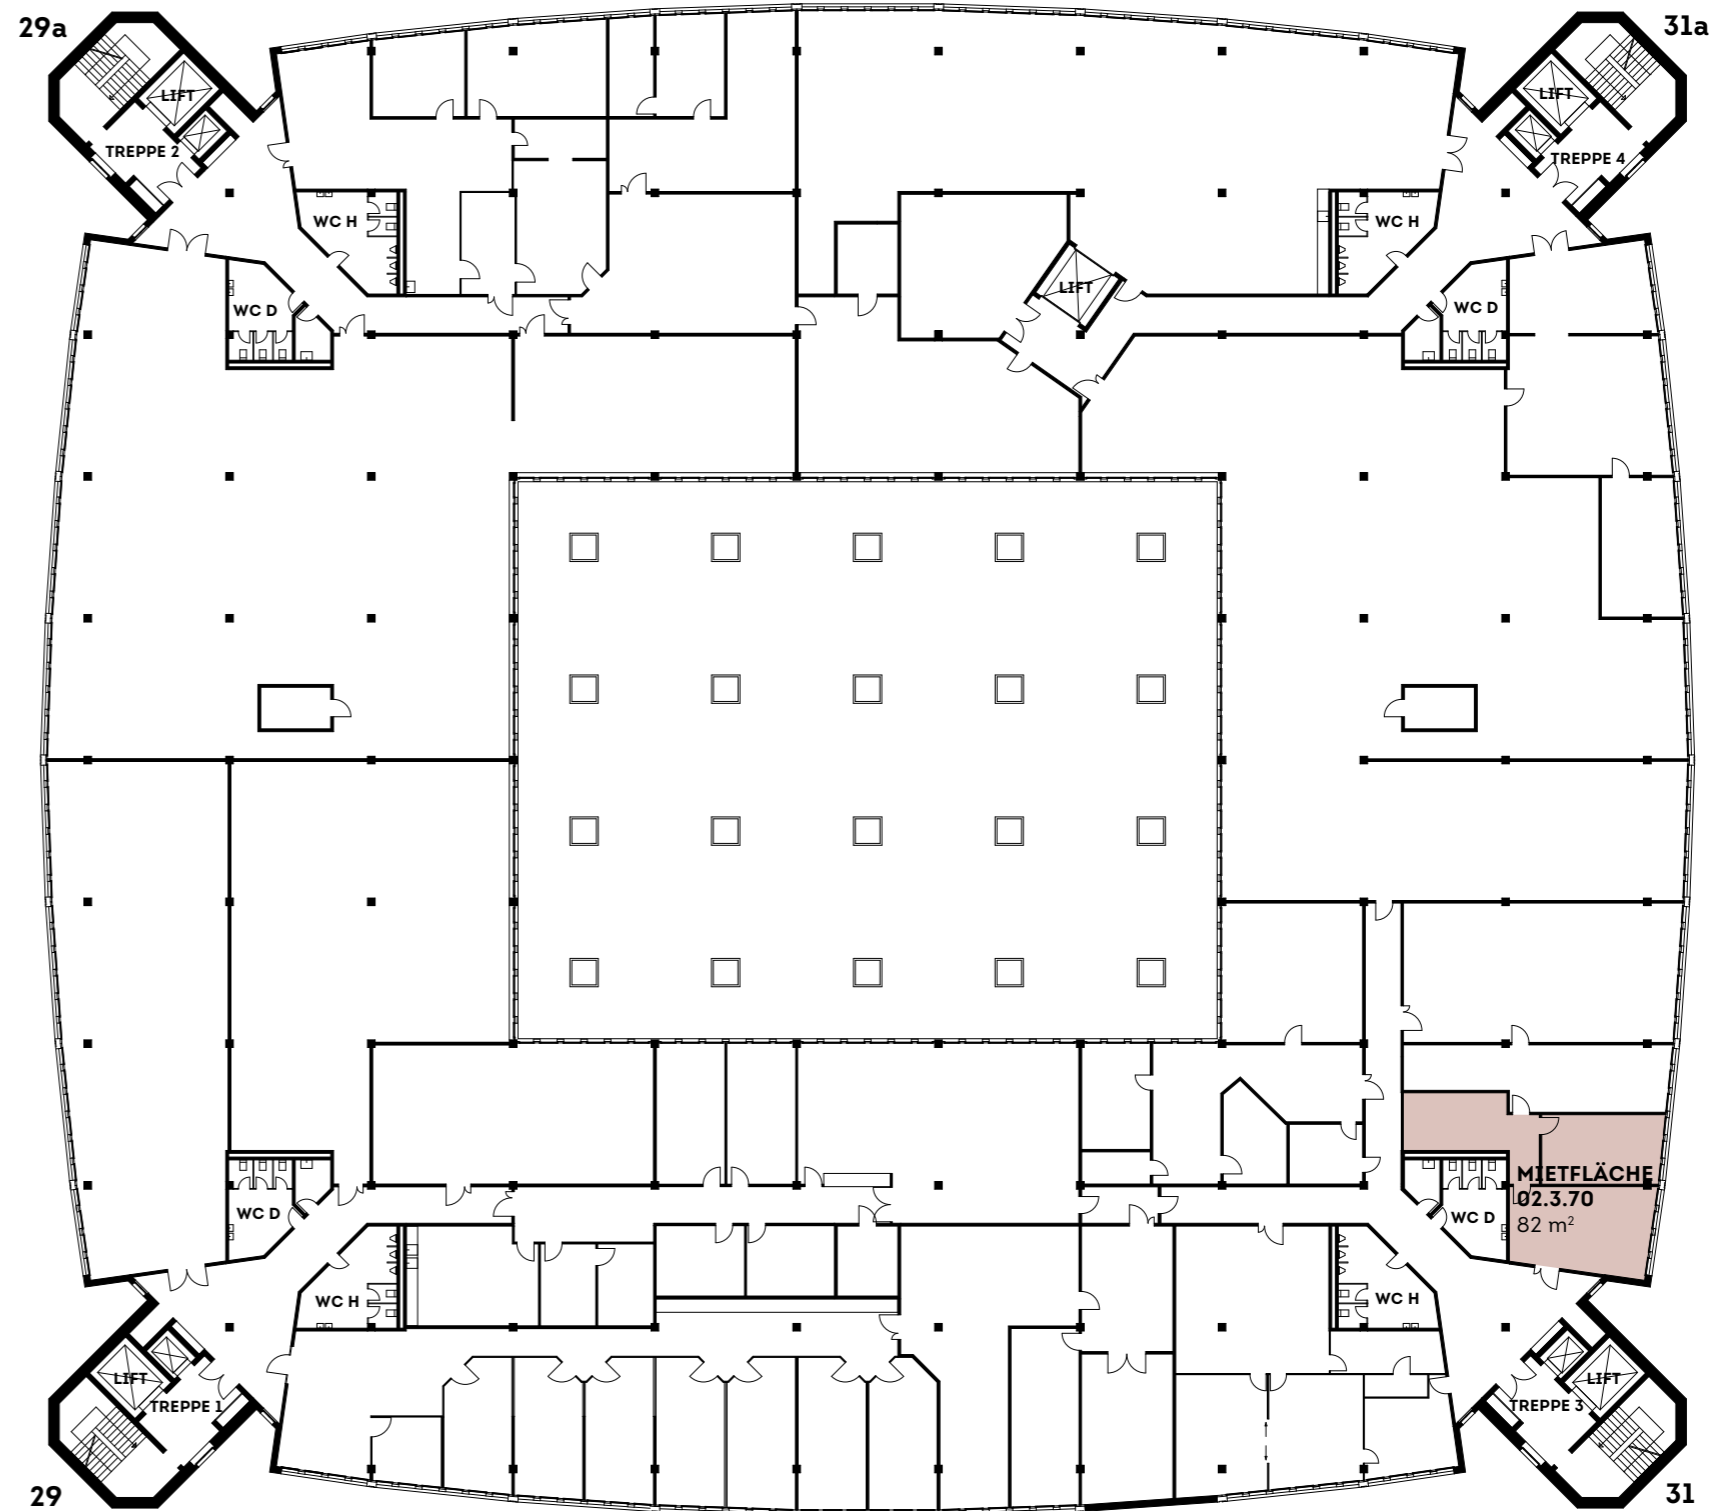

MIETFLÄCHE 02.3.70

Christoph Merian-Ring 31
2. Obergeschoss

Fläche: 82 m²

0 10 20 m

Um diesen Plan im Massstab 1:400 betrachten zu können,
muss er im Format A3 ausgedruckt werden.

Alle Angaben, Pläne, Zeichnungen usw. sind unverbindlich. Bei sämtlichen Flächenangaben handelt
es sich um Circamasse. Änderungen bleiben vorbehalten.